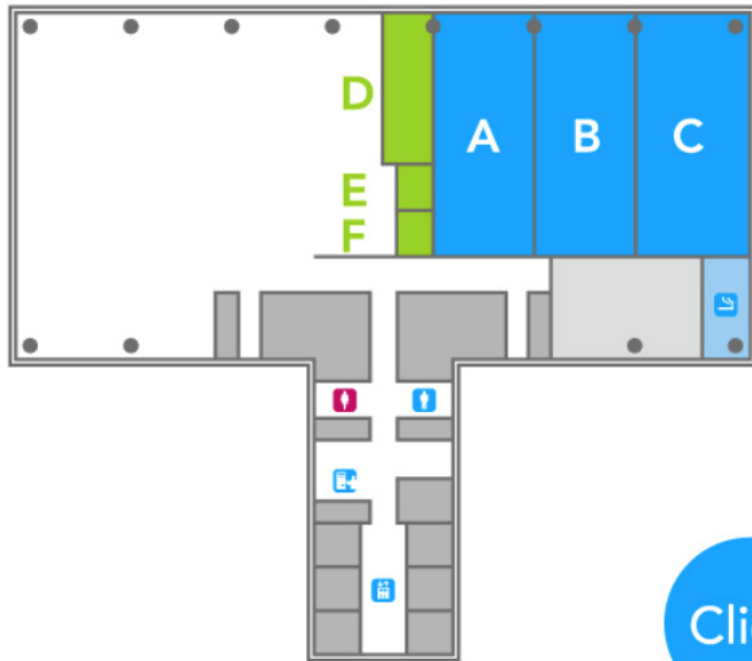

貸会議室のご案内

> [ごあいさつ](#)

> [会議室基本レイアウトプラン詳細](#)

■ごあいさつ

西日本最大のビジネス拠点、
JR大阪駅前に位置する貸会議室。
地下鉄や私鉄各駅とも地下で直結。
関西圏以外の方々にもアクセスしやすい
ロケーションにあります。

光と緑に満ちた環境、最新技術を駆使した自由で快適な機能性、
高感度な商業施設をリンクさせたゆとり。

会議室は、この次世代のオフィス環境が整った都市型インテリジェントビルを舞台に、
新スタイルのフリースペースとしてさまざまな可能性を提案します。

■ 会議室基本レイアウトプラン

8F

Click!