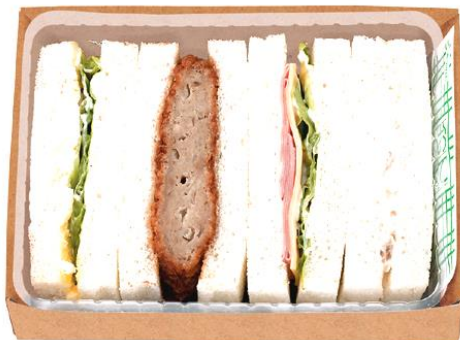

S a n d w i c h

商品番号
8126

卵・乳・小麦・

バラエティサンド⑫

16×11 cm

ツナ・メンチカツ・ハムチーズ・玉子サラダ

880円(税込)

商品番号
8114

卵・乳・小麦

サンドBOX-①

20.5×11.5cm

ハム・ロースカツ・ポテトサラダ・ツナサンド・マカロニサラダ・紫キャベツマリネ&コーン・ポークウィンナー

1,210円(税込)

商品番号
8115

乳・小麦・卵

サンドBOX-②

20.5×11.5 cm

トマトたまごサラダ・チキンカツ・ハム・ツナサンド・オムレツ・ポークウィンナー・フルーツ

1,210円(税込)

商品番号
8117

卵・乳・小麦
海老

サンドBOX-④

21×15 cm

トマトたまごサラダ・チキンカツ・ハム・ツナサンド・エビカツロールサンド・オムレツ・マーブルチーズ・フルーツ