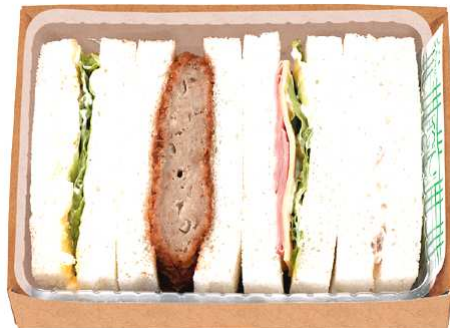

S a n d w i c h

商品番号
8126

卵・乳・小麦

バラエティサンド⑫

16×11 cm

ツナ・メンチカツ・ハムチーズ・玉子サラダ

750円

商品番号
8114

卵・乳・小麦

サンドBOX-①

20.5×11.5

ハム・ロースカツ・ポテトサラダ・ツナサンド・マカロニサラダ・紫キャベツマリネ&コーン・ポークウィンナー

1,050円

商品番号
8115

乳・小麦・卵

サンドBOX-②

20.5×11.5 cm

トマトたまごサラダ・チキンカツ・ハム・ツナサンド・オムレツ・ポークウィンナー・フルーツ

1,050円

商品番号
8117

卵・乳・小麦
海老

サンドBOX-④

21×15 cm

トマトたまごサラダ・チキンカツ・ハム・ツナサンド・エビカツロールサンド・オムレツ・マーブルチーズ・フルーツ