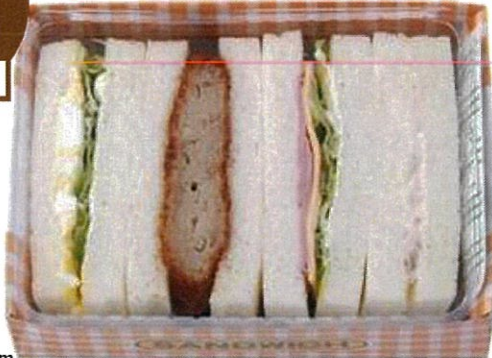

S a n d w i c h

ピクニックサンド⑫

商品番号
8111

卵・乳・小麦

16×11cm

ツナ・メンチカツ・ハムチーズ・玉子サラダ

700円

サンドBOX-①

商品番号
8114

卵・乳・小麦

20.5×11.5cm

ハム・ロースカツ・ポテトサラダ・ツナサンド・マカロニサラダ・紫キャベツマリネ&コーン・ポークウィンナー

1,000円

サンドBOX-②

商品番号
8115

乳・小麦・卵

20.5×11.5cm

トマトたまご・チキンカツ・ハム・ツナサンド・オムレツ・ポークウィンナー・フルーツ

1,000円

サンドBOX-④

商品番号
8117

卵・乳・小麦
海老

21×15cm

トマトたまご・チキンカツ・ハム・ツナサンド・オムレツ・マーブルチーズ・フルーツポンチ