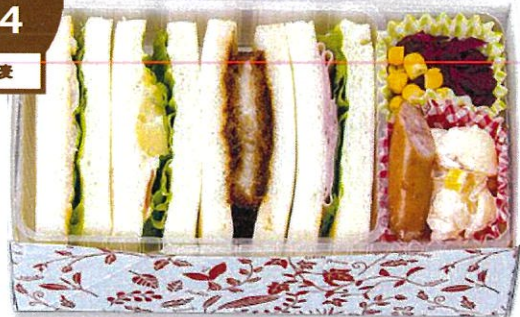

S a n d w i c h

ピクニックサンド⑫

商品番号
8111

卵・乳・小麦

16×11cm

ツナ・メンチカツ・ハムチーズ・玉子サラダ

700円

サンドBOX-①

商品番号
8114

卵・乳・小麦

20.5×11.5cm

ハム・ロースカツ・ポテトサラダ・ツナサンド・マカロニサラダ・紫キャベツマリネ&コーン・ポークウィンナー

1,000円

サンドBOX-②

商品番号
8115

乳・小麦・卵

20.5×11.5cm

トマトたまご・チキンカツ・ハム・ツナサンド・オムレツ・ポークウィンナー・フルーツ

1,000円

サンドBOX-④

商品番号
8117

卵・乳・小麦
海老

21×15cm

トマトたまご・チキンカツ・ハム・ツナサンド・オムレツ・マーブルチーズ・フルーツポンチ