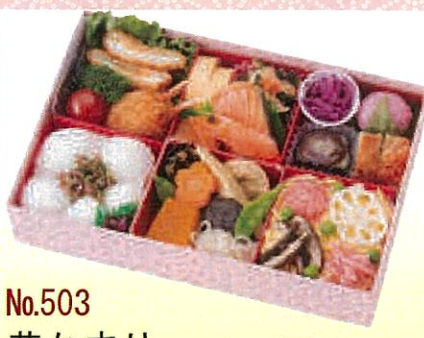

No.503
花かすり
25.0×17.0 cm ¥1,600